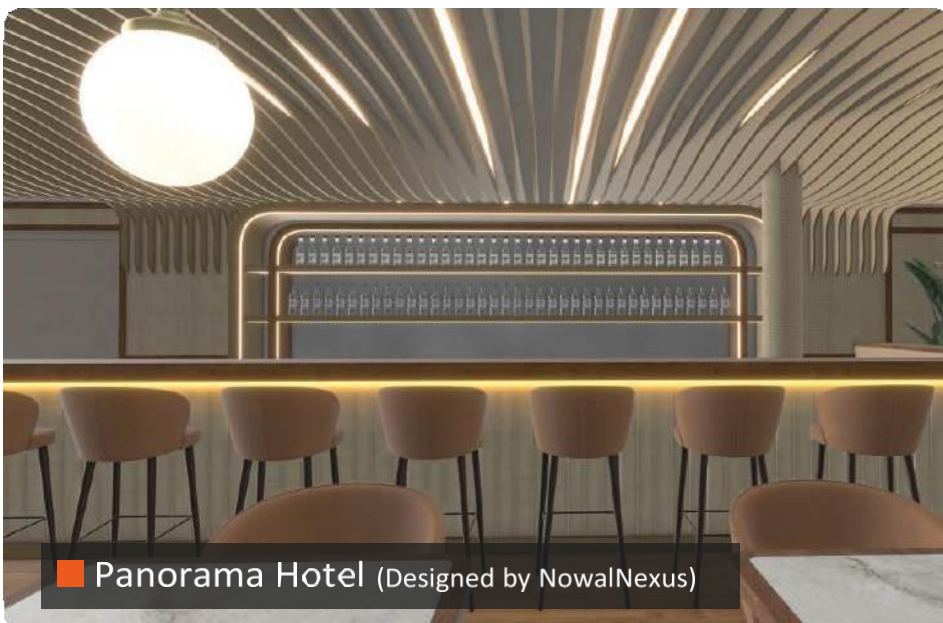

■ Panorama Hotel (Designed by NowalNexus)