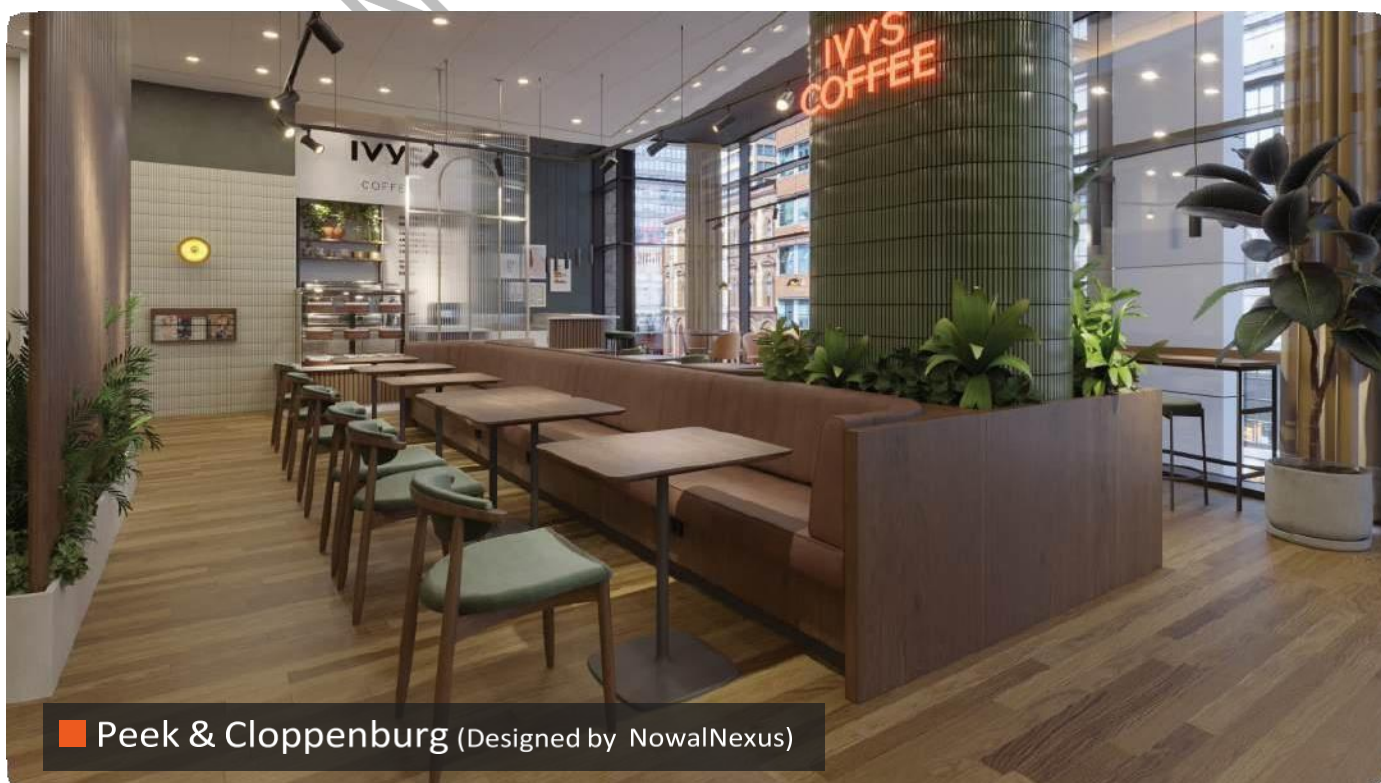

Peek & Cloppenburg (Designed by NowalNexus)